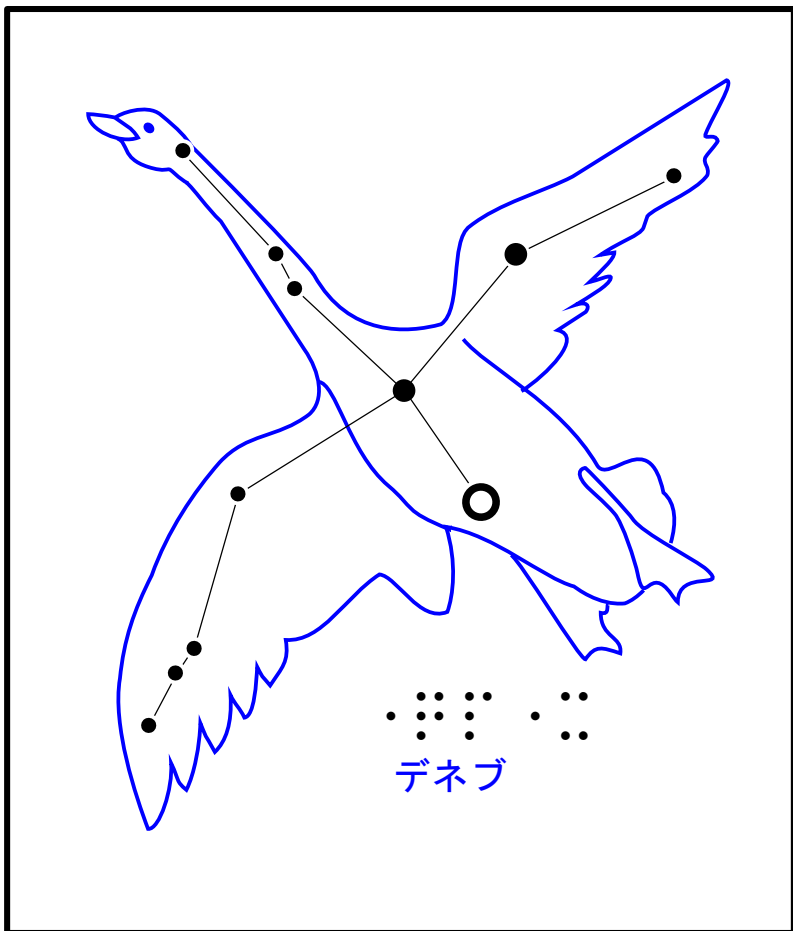

# はくちょう座

⠠⠠⠠ ⠠⠠⠠ ⠠⠠⠠

新潟大学工学部渡辺研究室

【星座絵参考】ポータルの星座図

⠠⠠⠠ ⠠⠠⠠ ⠠⠠⠠ ⠠⠠⠠ ⠠⠠⠠