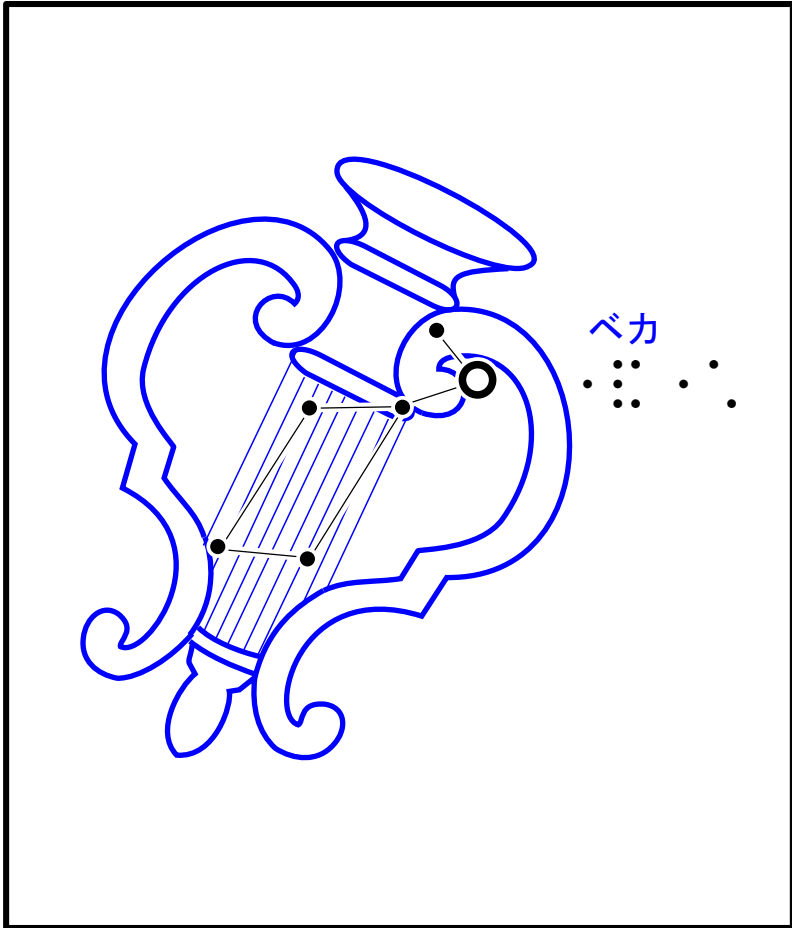

# こと座

⠠⠎⠤⠠⠎⠠

新潟大学工学部渡辺研究室

【星座絵参考】ポータの星座図

⠠⠎⠤⠠⠎⠠ ⠠⠪⠠⠎⠠ ⠠⠪⠠⠎⠠ ⠠⠪⠠⠎⠠ ⠠⠪⠠⠎⠠