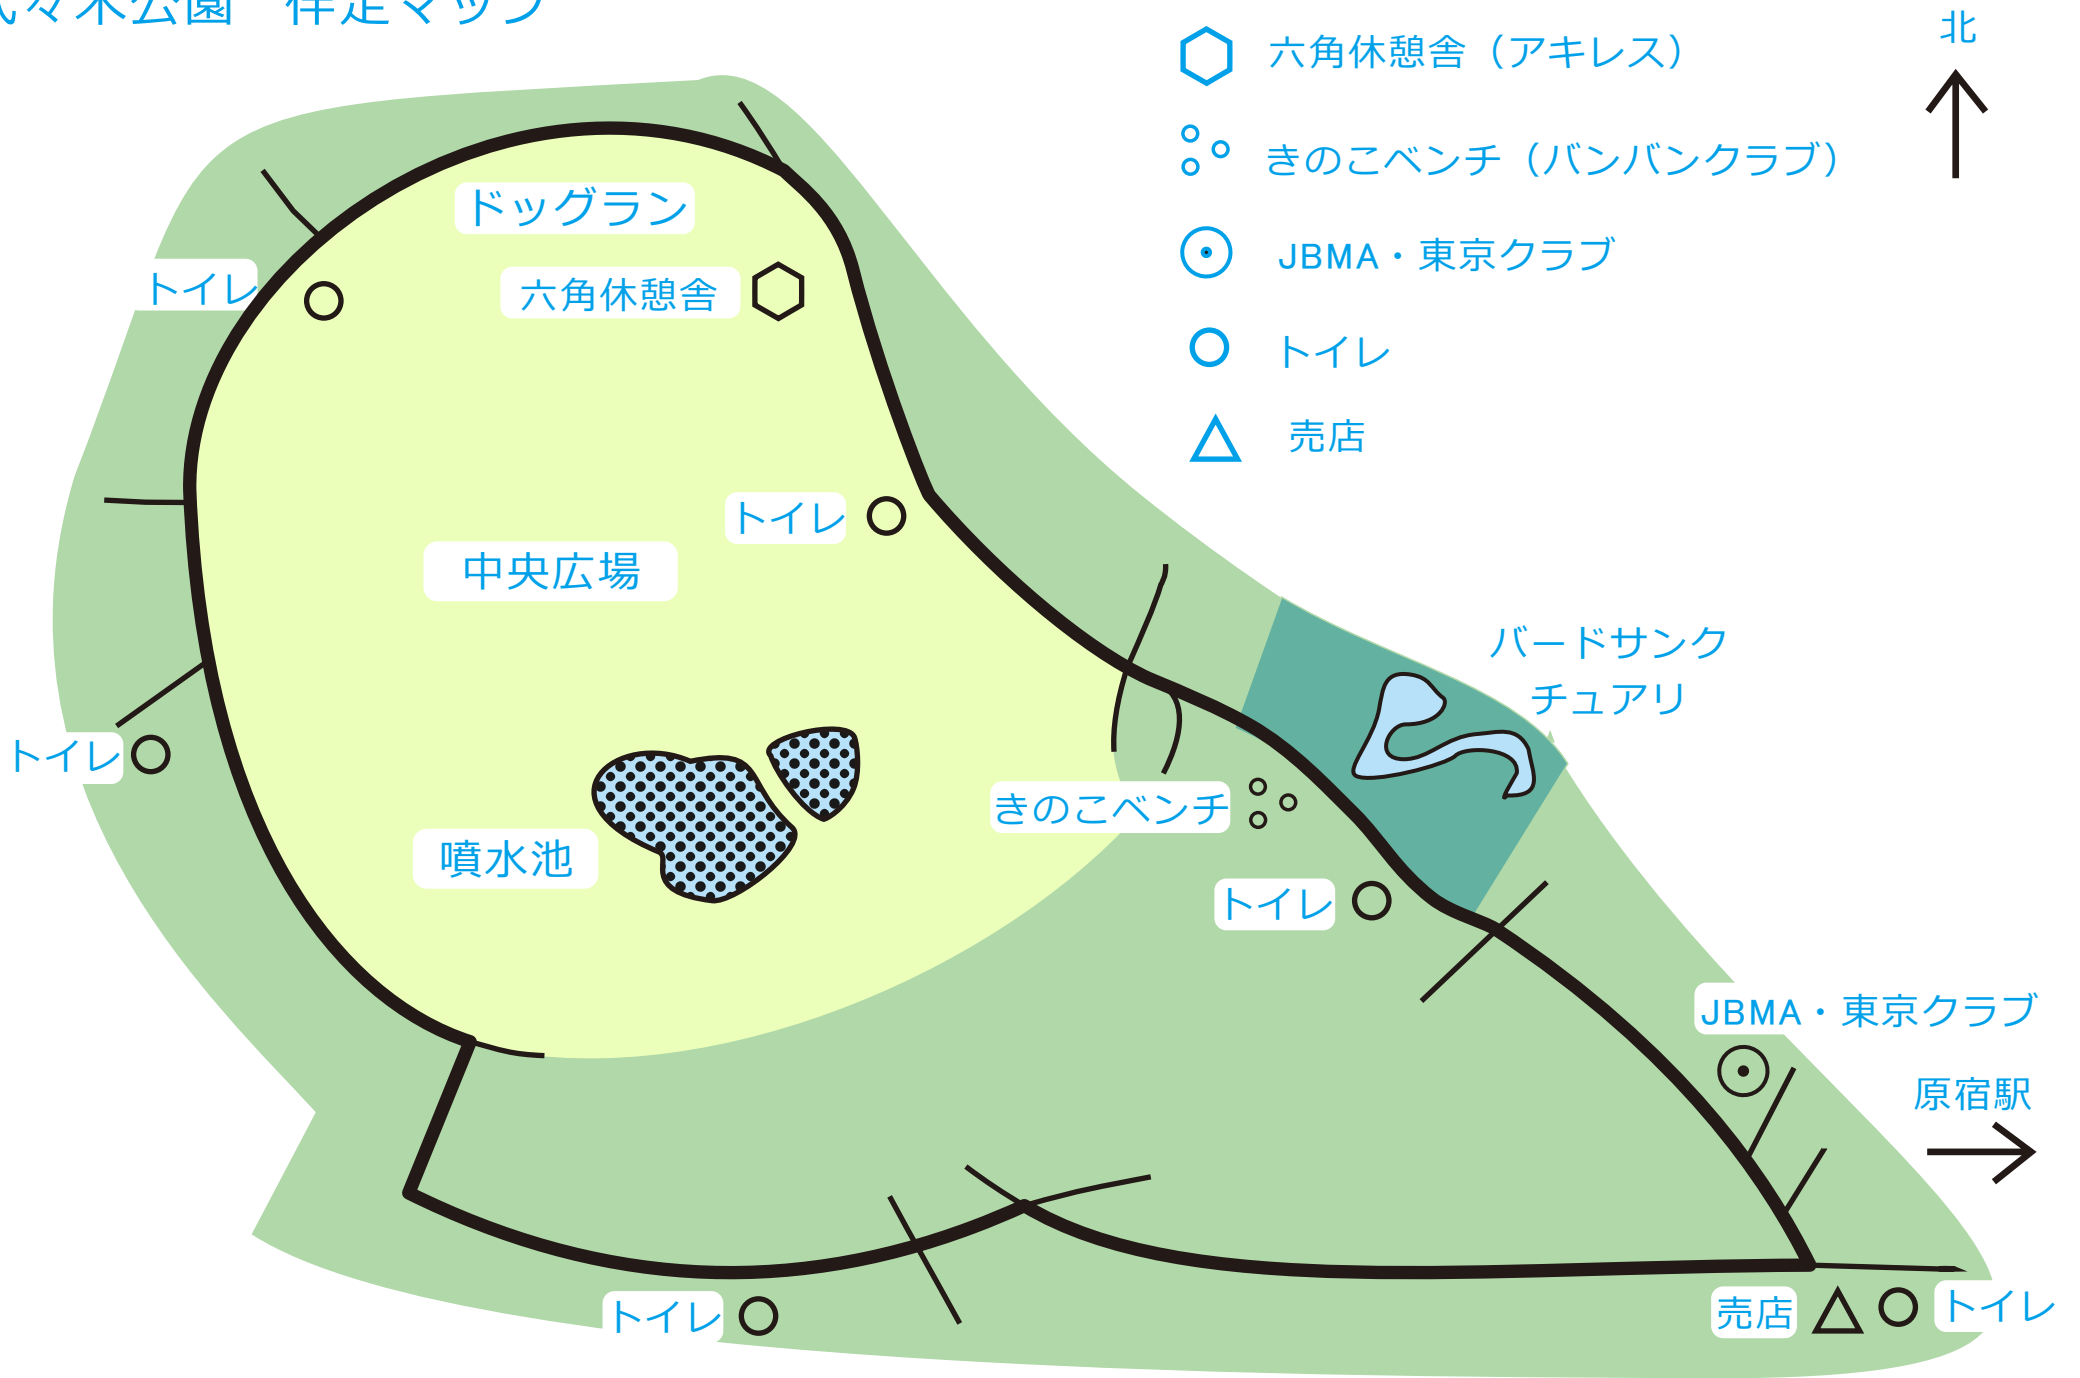

# 代々木公園 伴走マップ

- 六角休憩舎 (アキレス)
- きのこベンチ (バンバンクラブ)
- JBMA・東京クラブ
- トイレ
- 売店