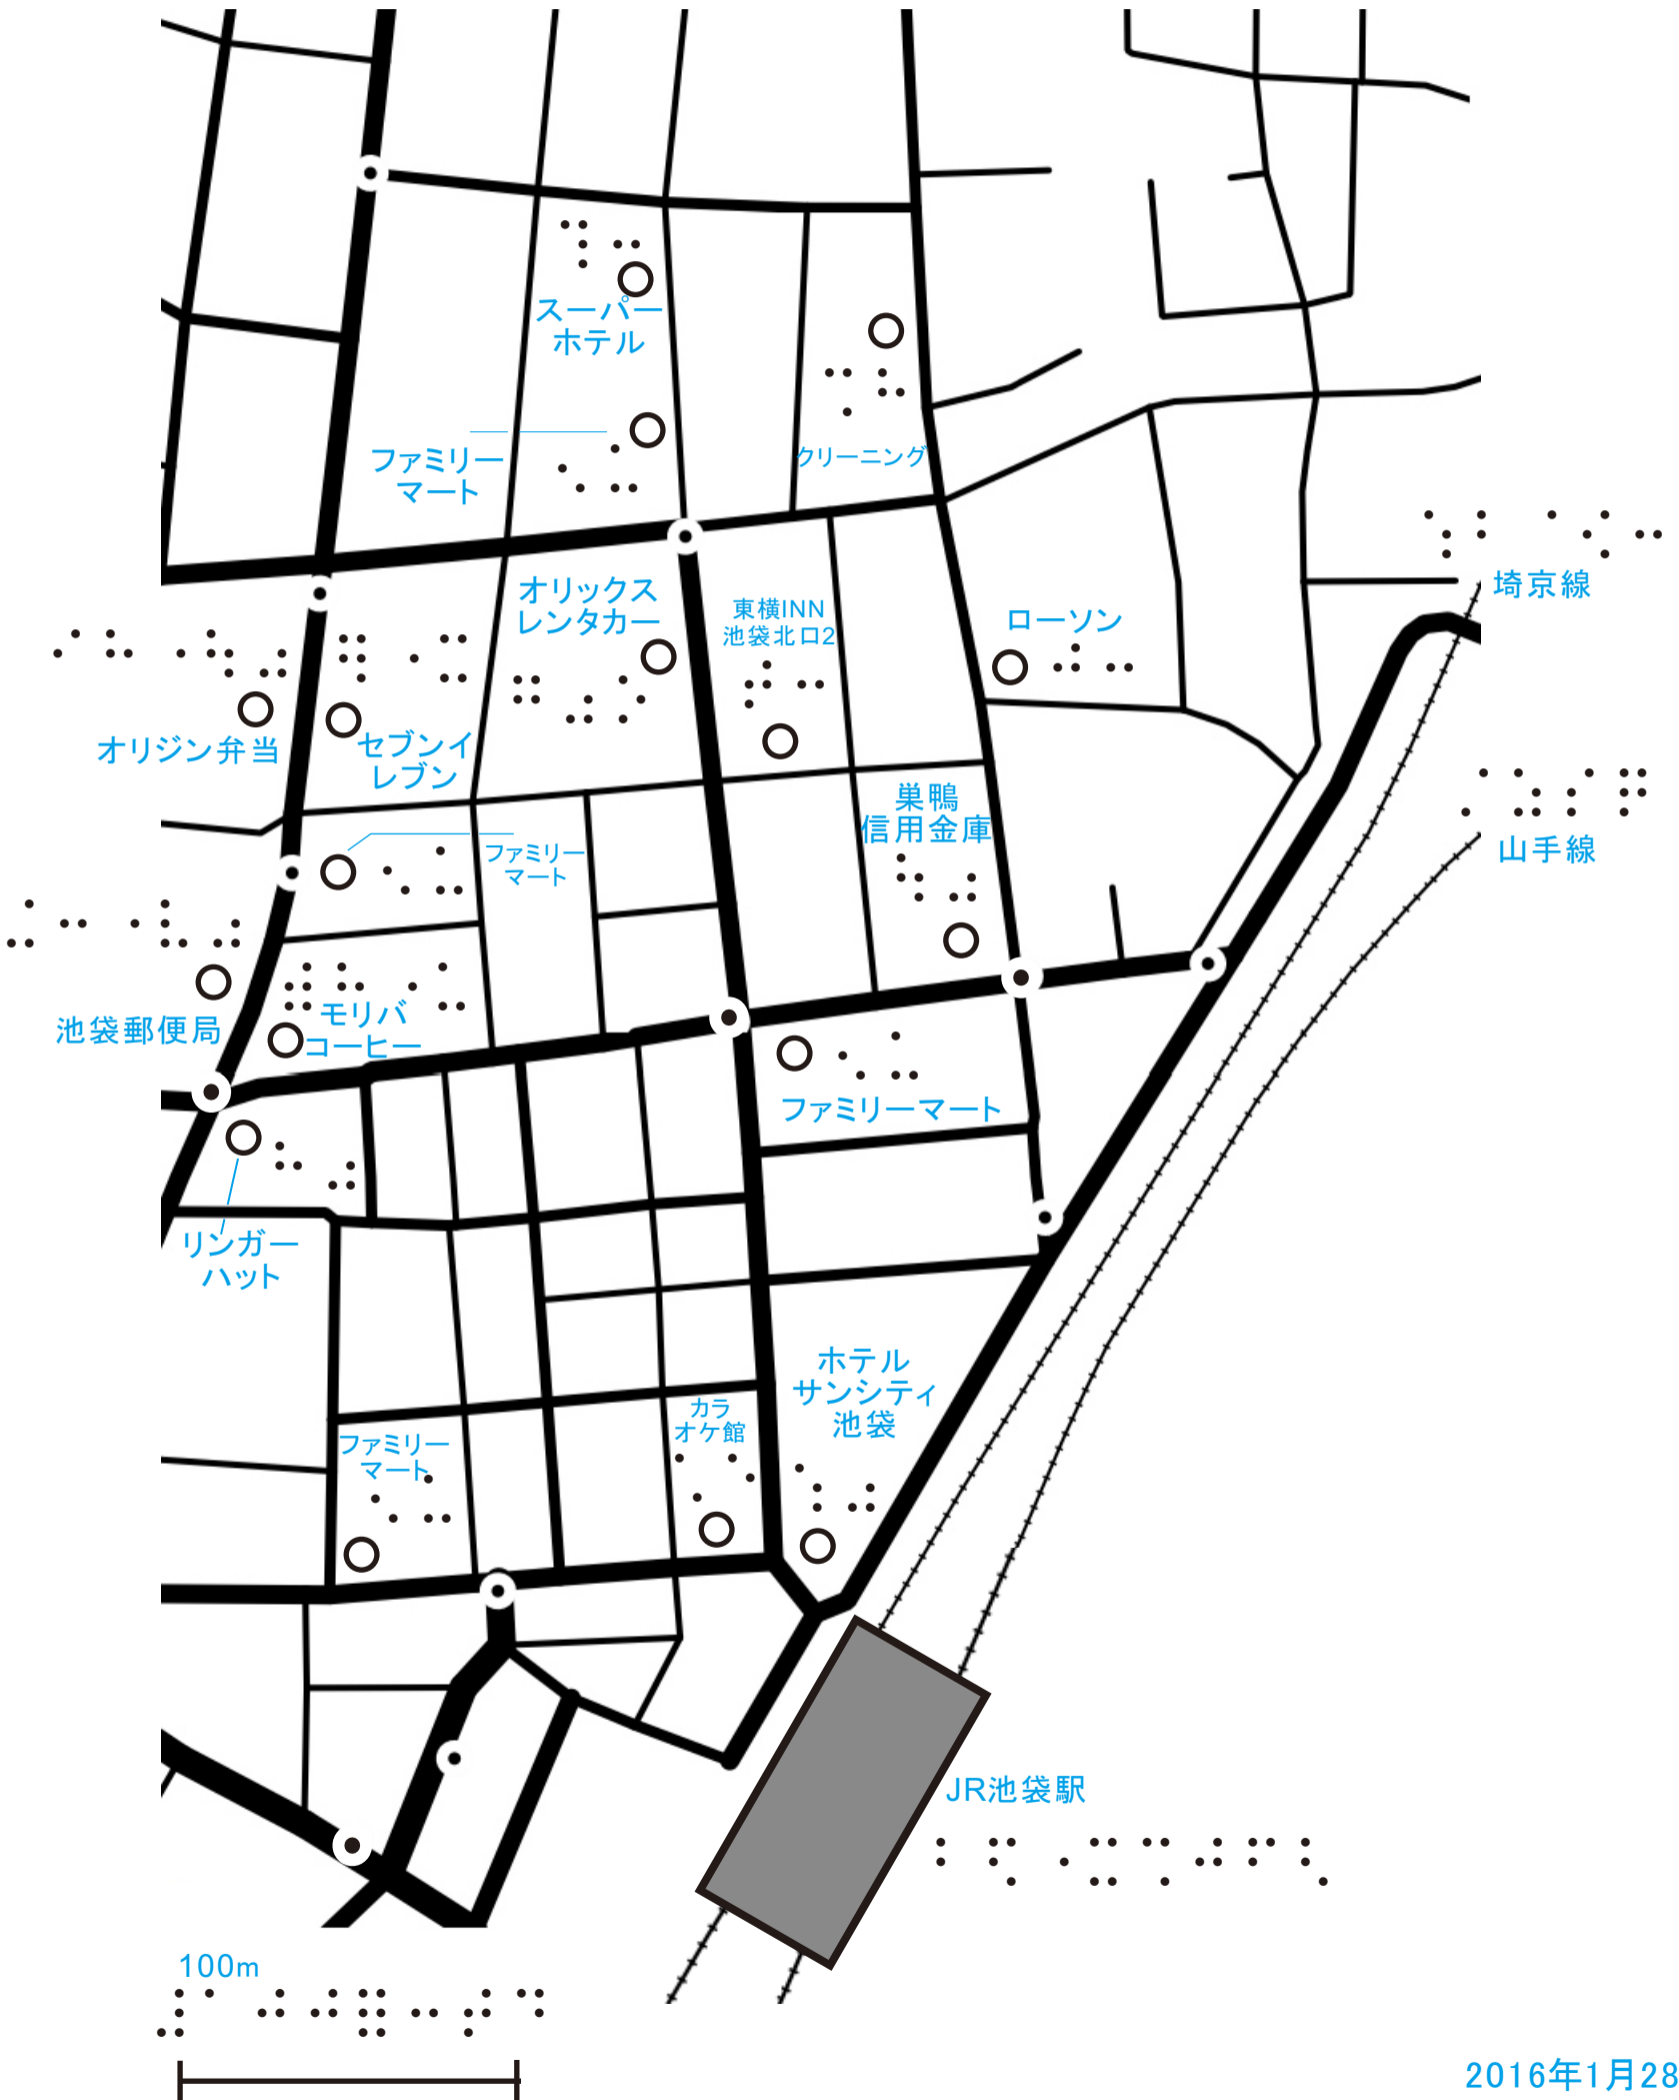

池袋駅西口周辺

池袋駅西口周辺

2016年1月28日

作成:新潟大学渡辺研究室