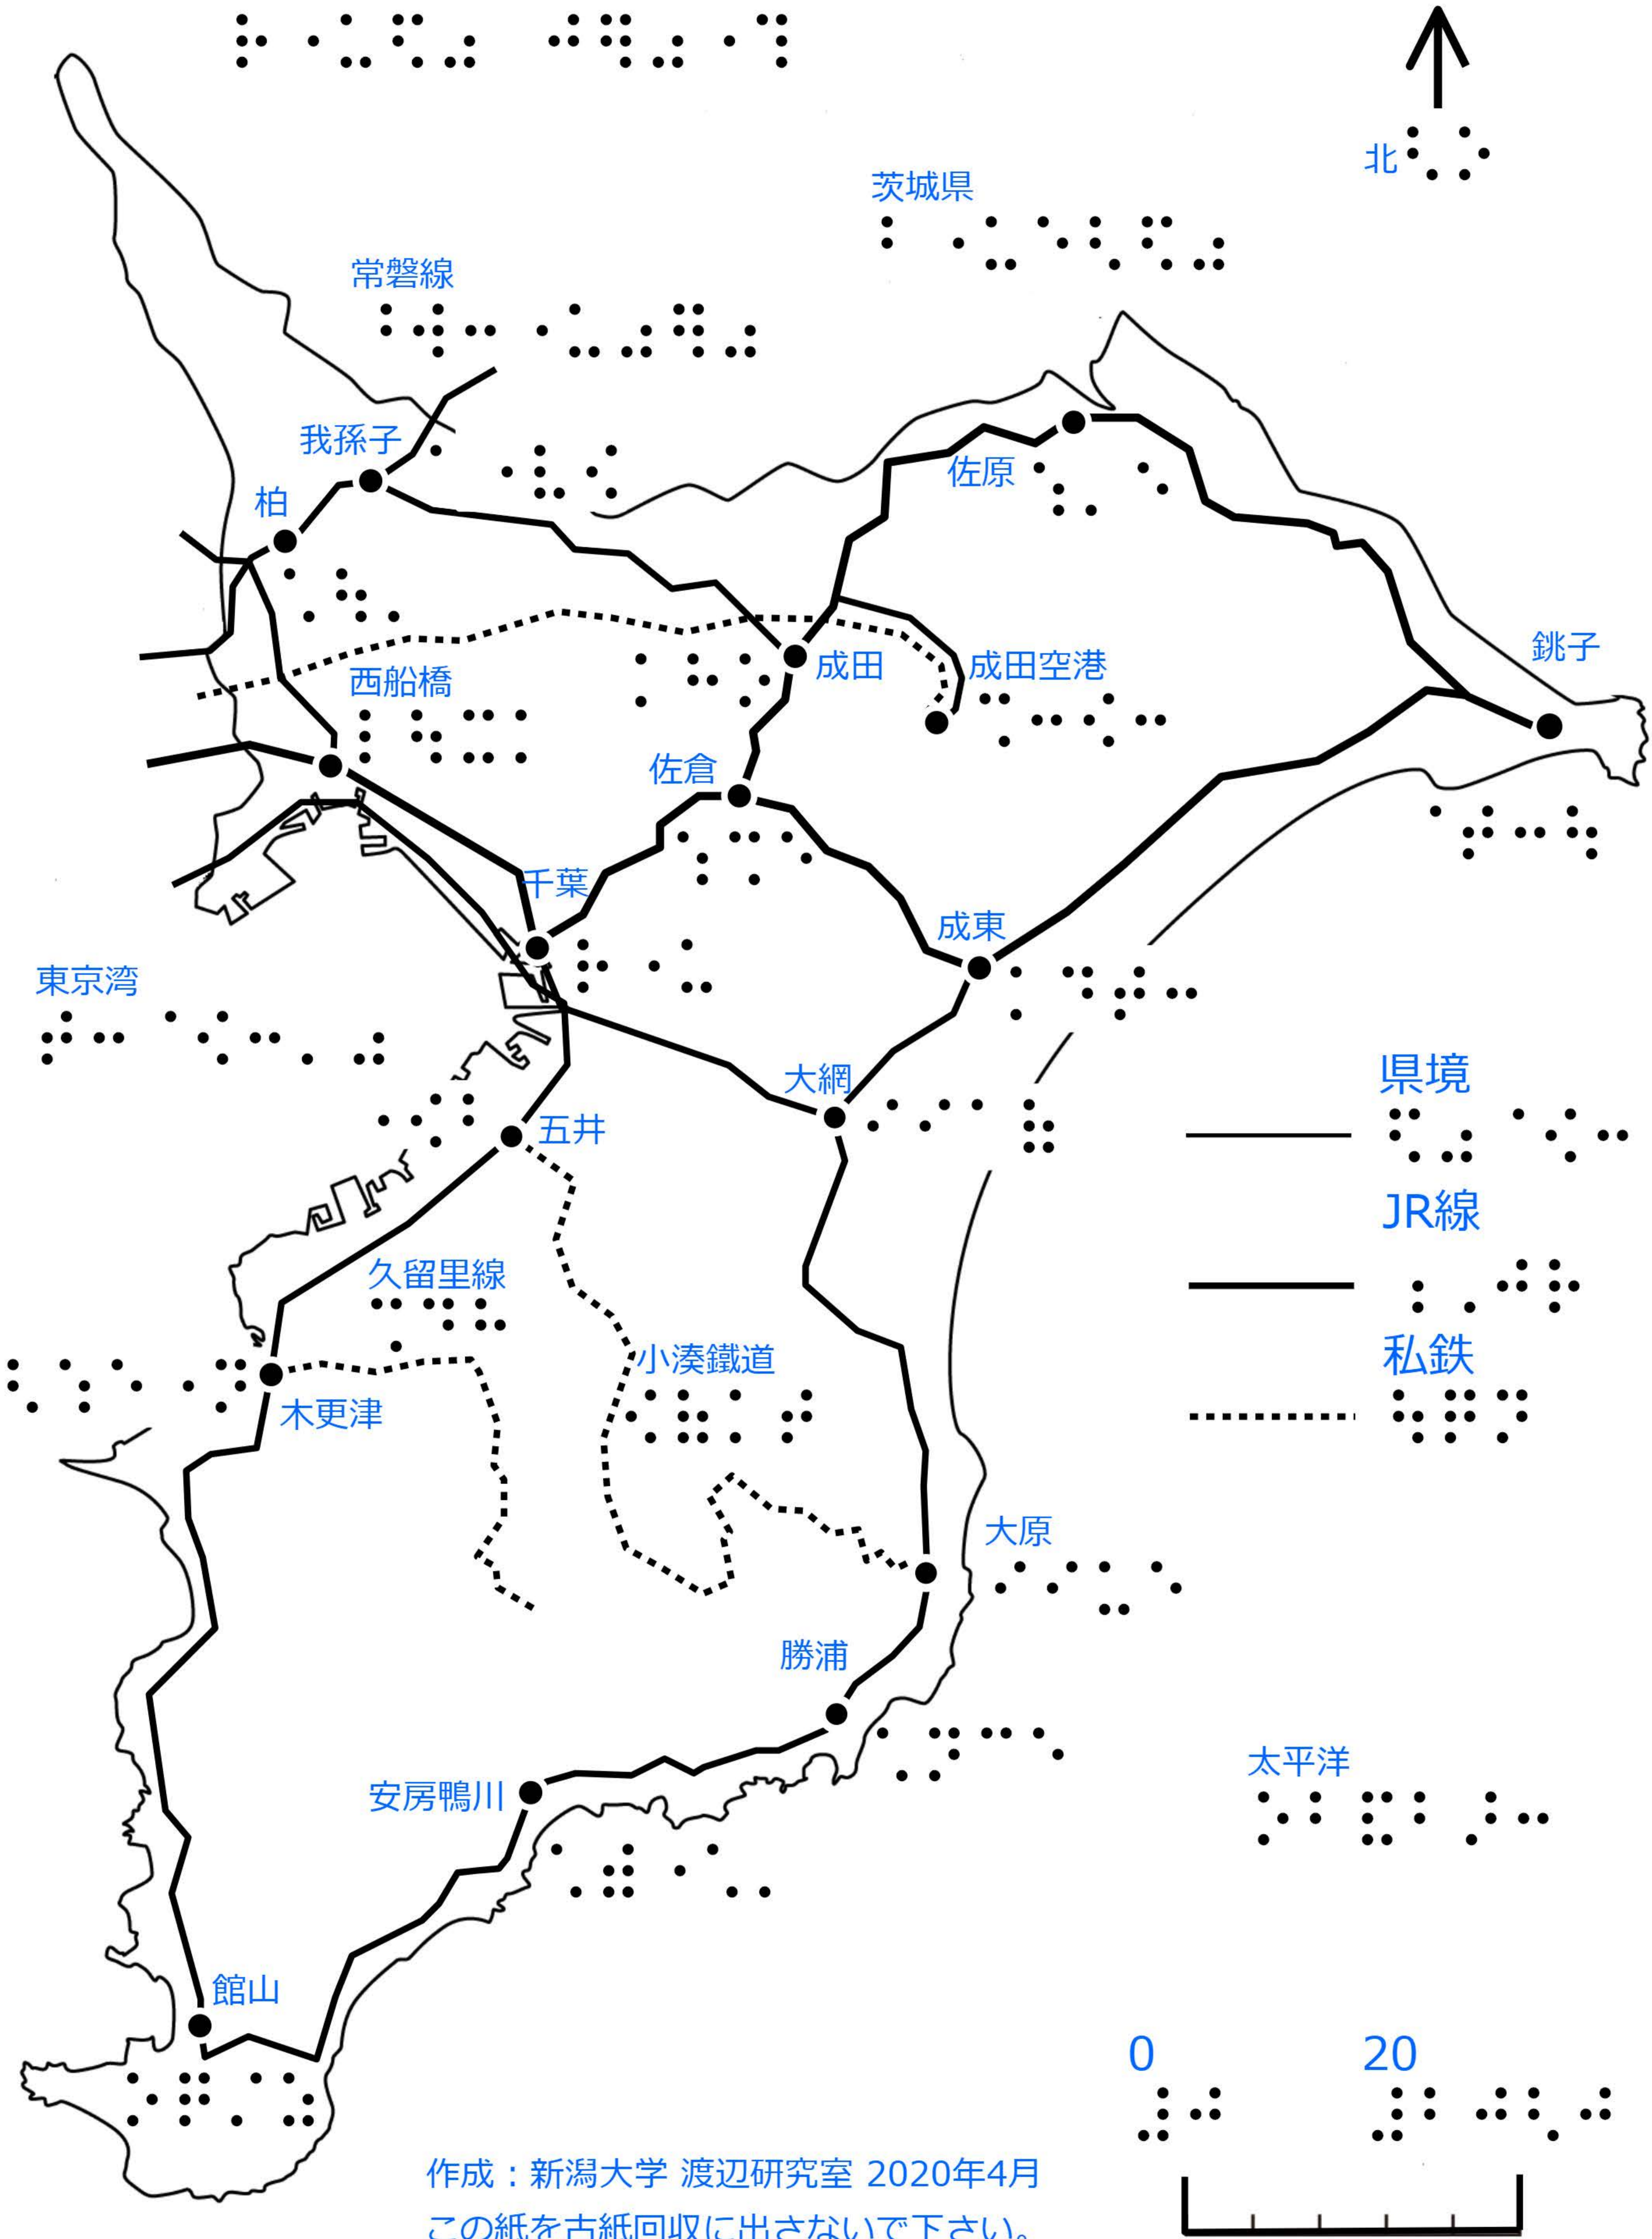

千葉県路線図

作成：新潟大学 渡辺研究室 2020年4月
この紙を古紙回収に出さないで下さい。