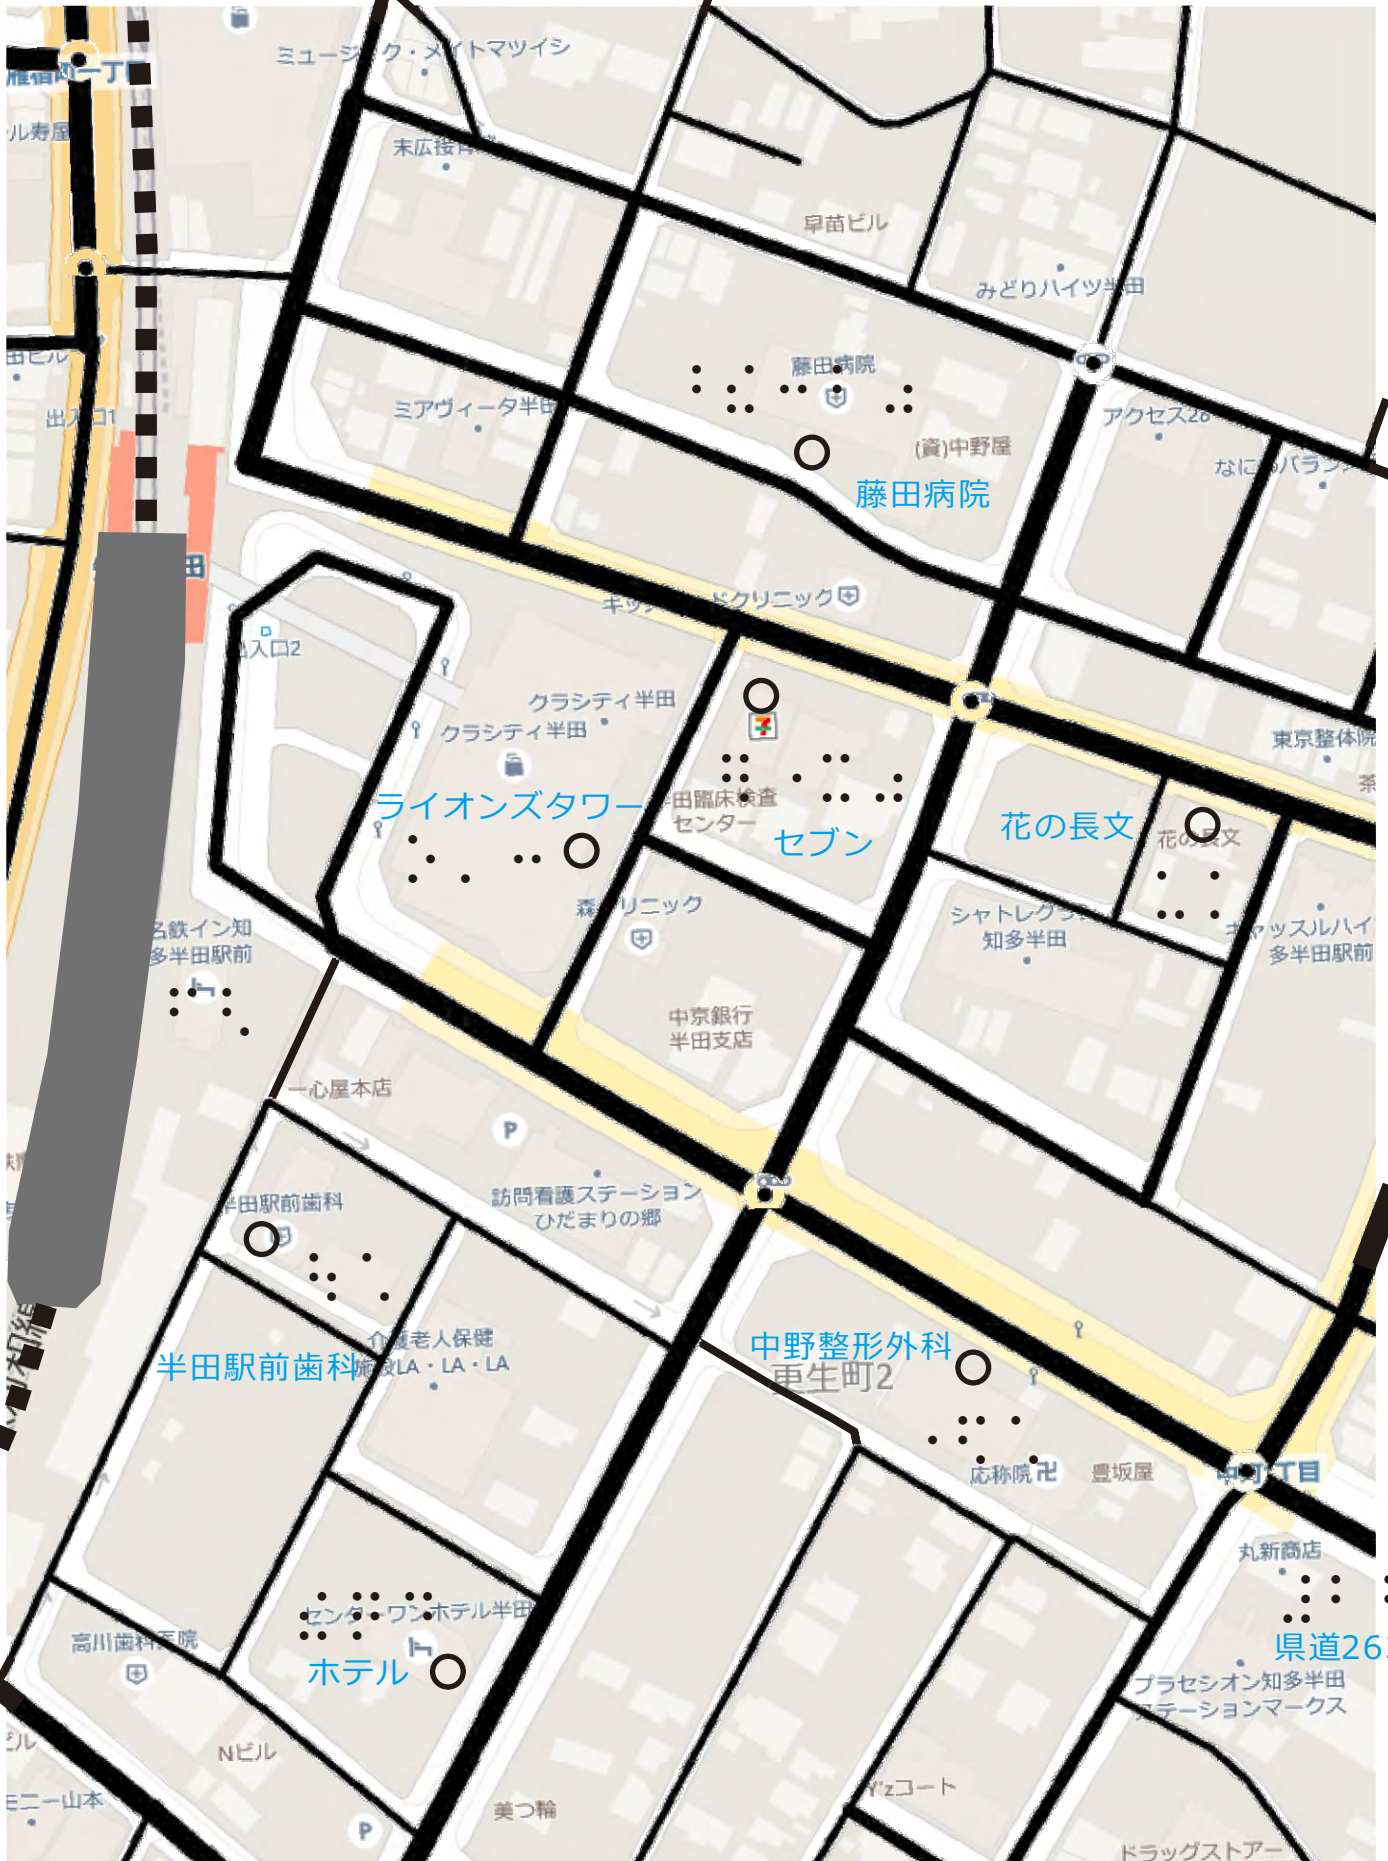

名鉄河和線

県道263号線

50m