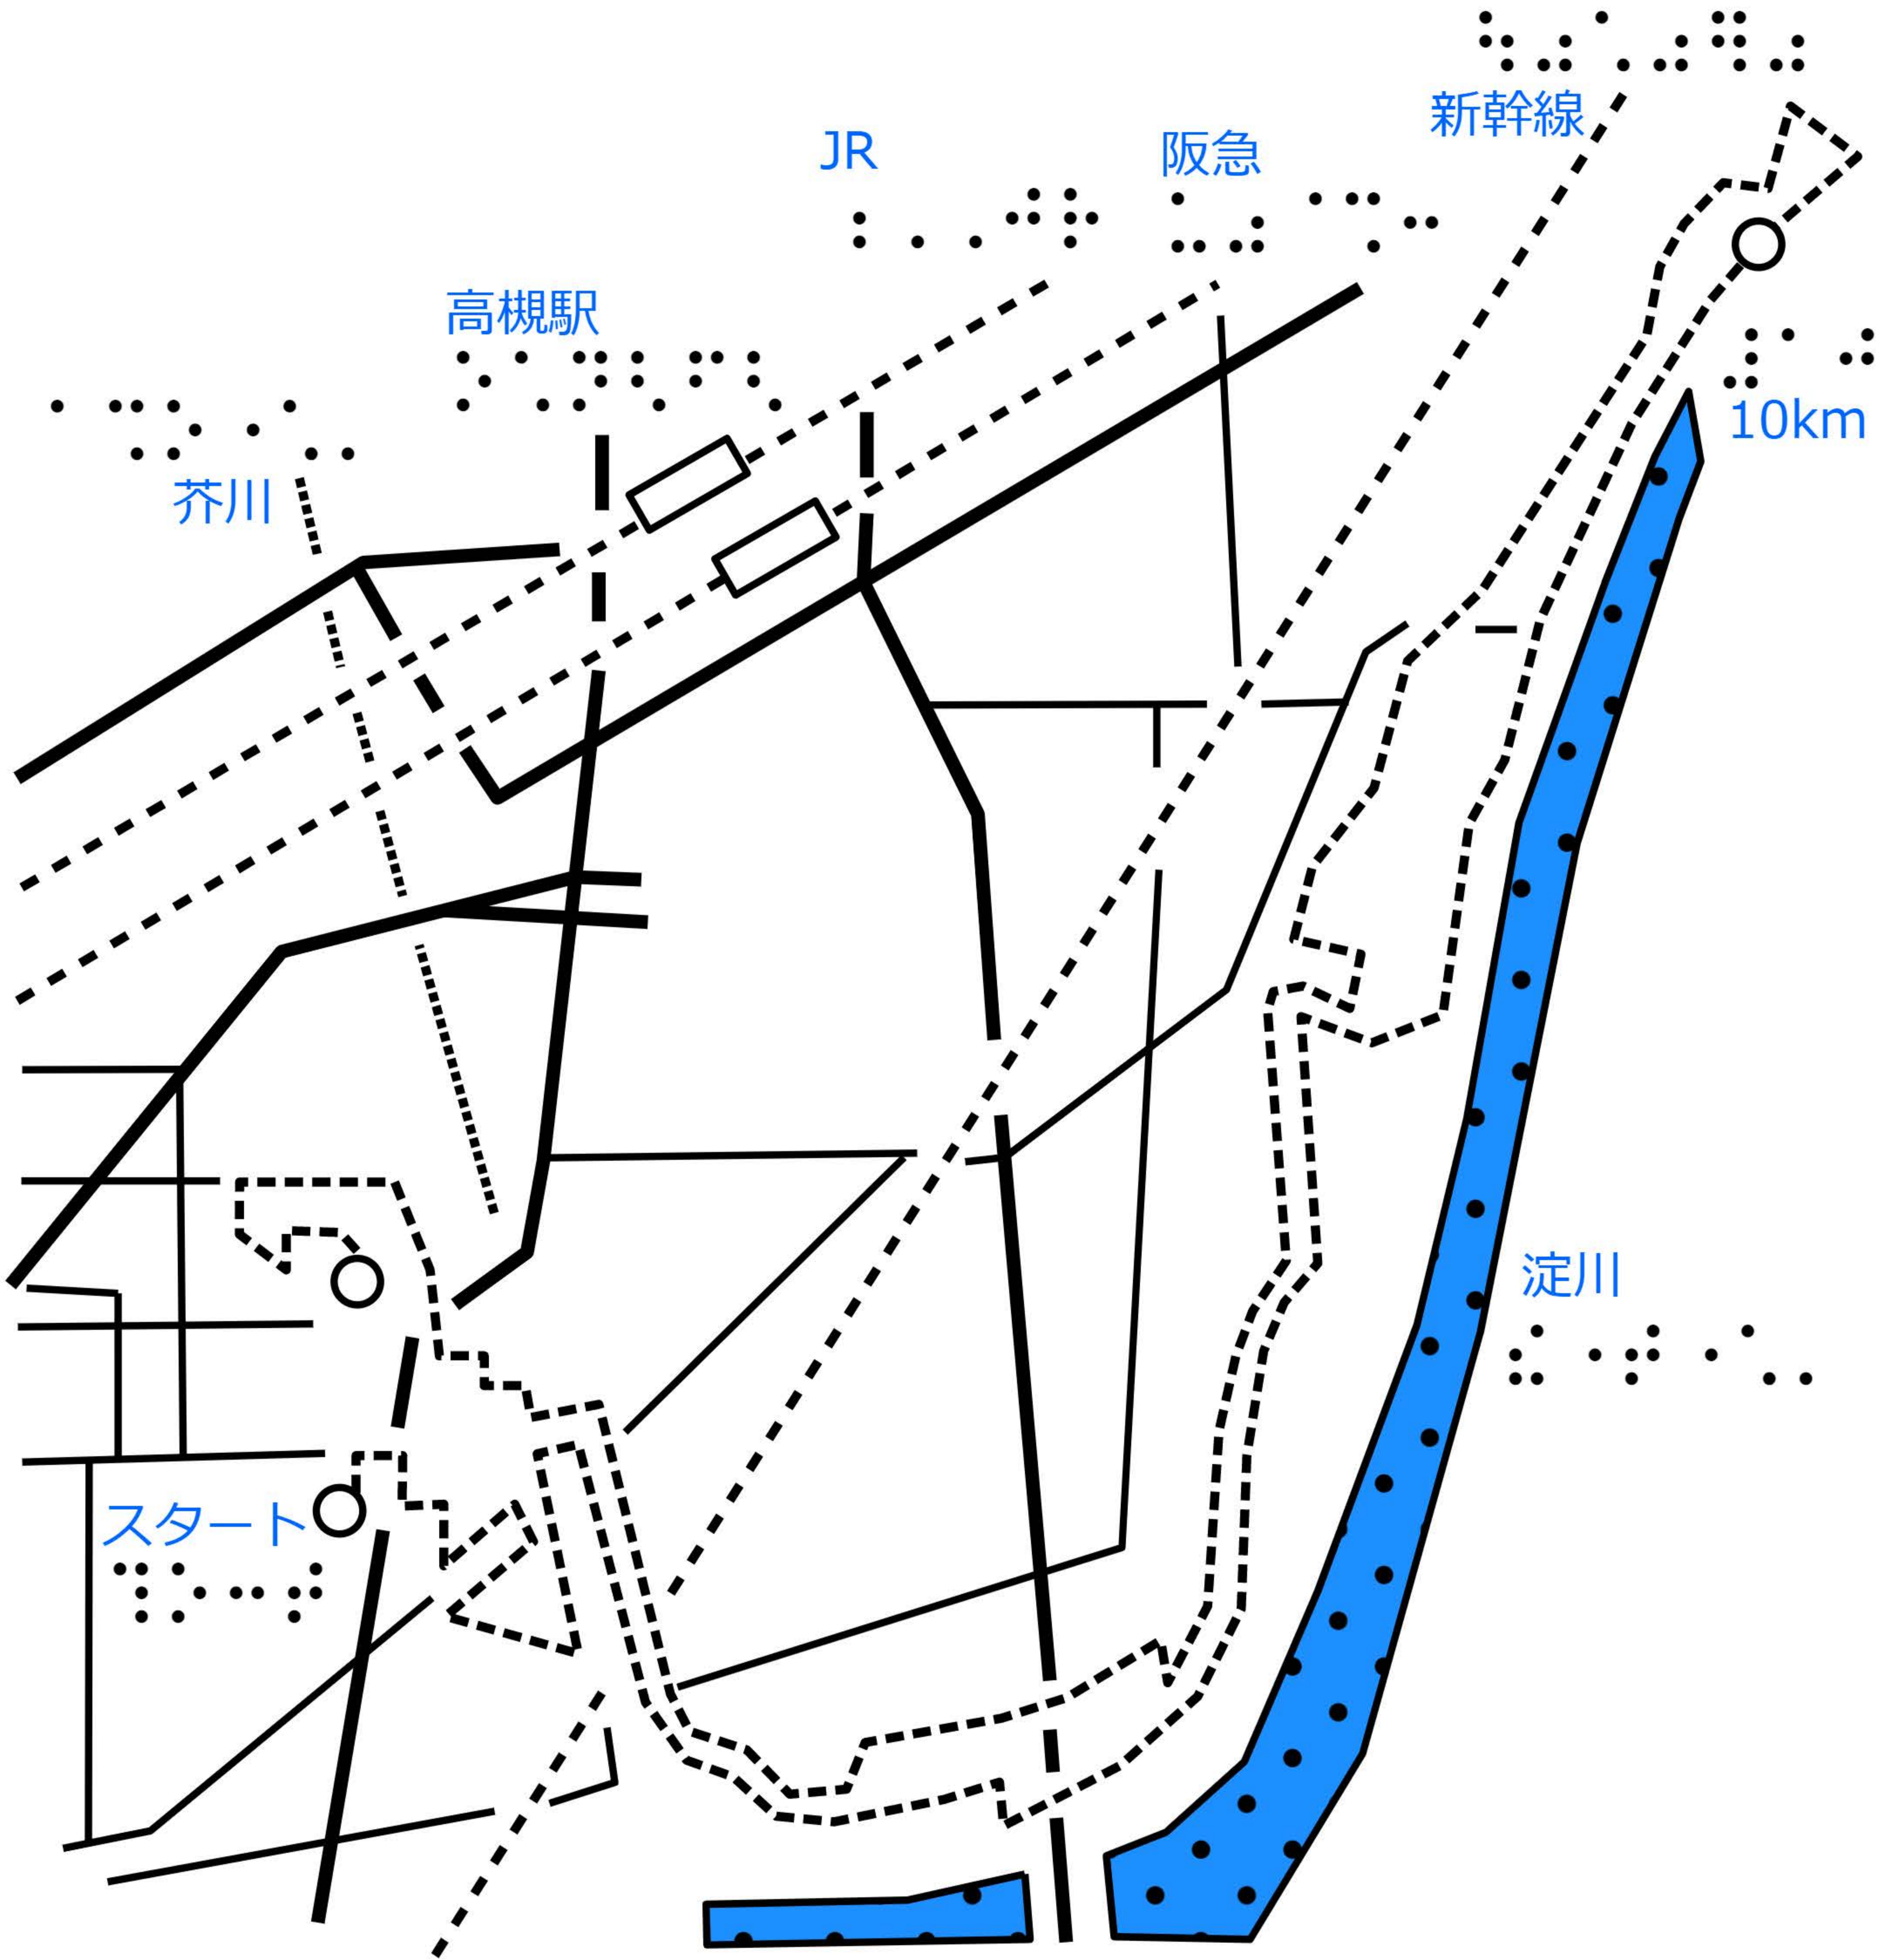

# 高槻シティハーフマラソンコース図

高槻市 高槻駅 芥川 淀川 10km

制作：新潟大学 渡辺研究室

新潟大学 渡辺研究室